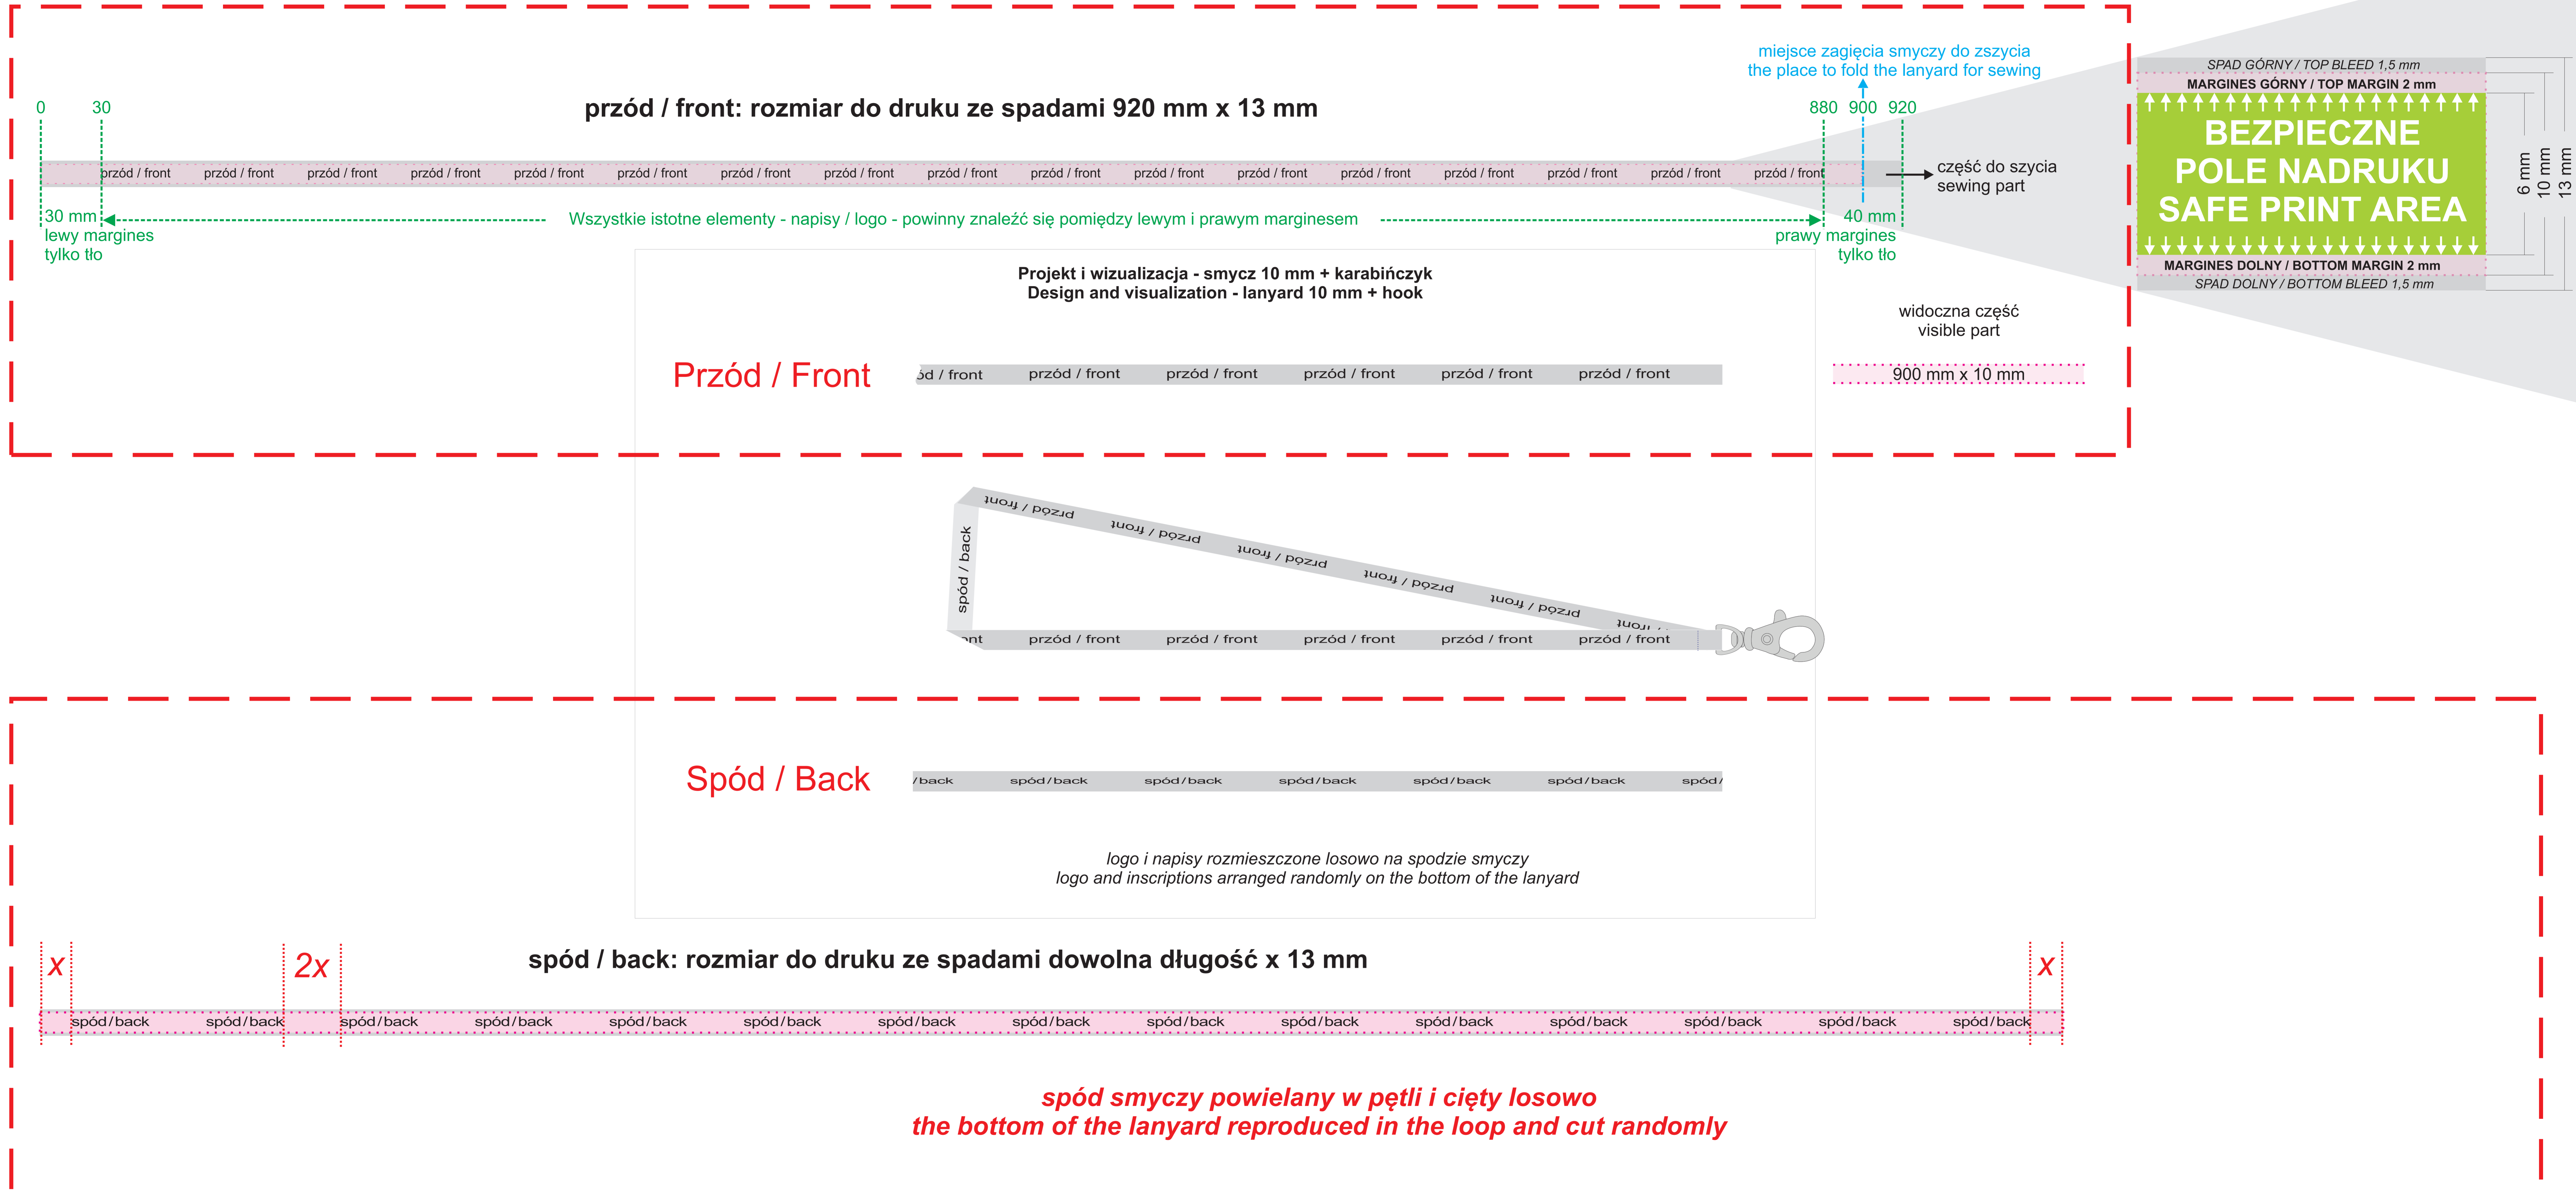

SMYCZ 10 MM + KARABIŃCZYK / LANYARD 10 MM + HOOK

pliki do druku: skala 1:1, CMYK, 300 dpi, bez warstw, bez profili ICC - tiff z bezstratną kompresją LZW lub jpg bez kompresji - każda część osobno
 printable files: scale 1:1, CMYK, no layers, no ICC profiles - tiff with lossless compression LZW or jpg without compression - each part separately